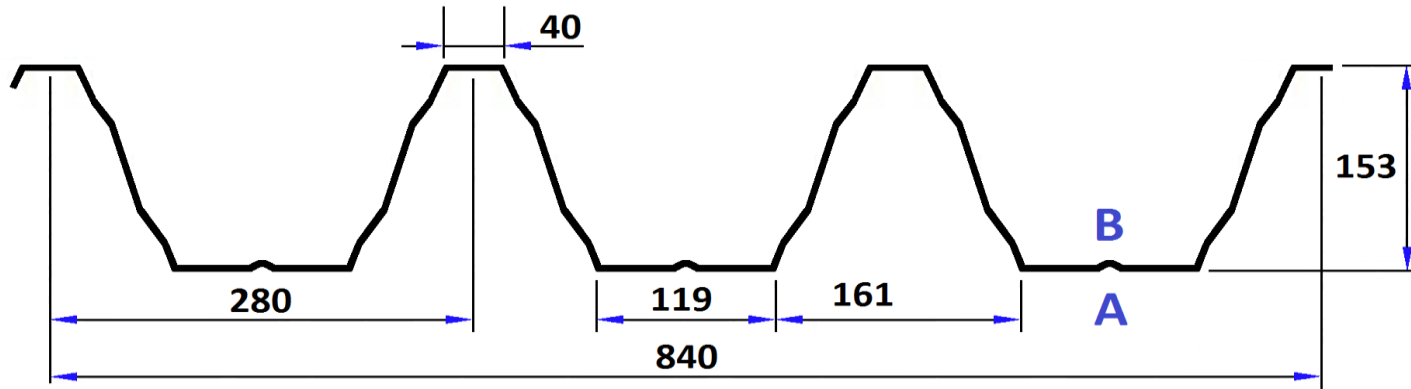

BDC Trapezprofil 153.280.840 - Hochprofil DACH (Neg.) & TRAGSCHALE (Pos.)

TRAPEZ 153.280.840 Negativlage

TRAPEZ 153.280.840 Positivlage